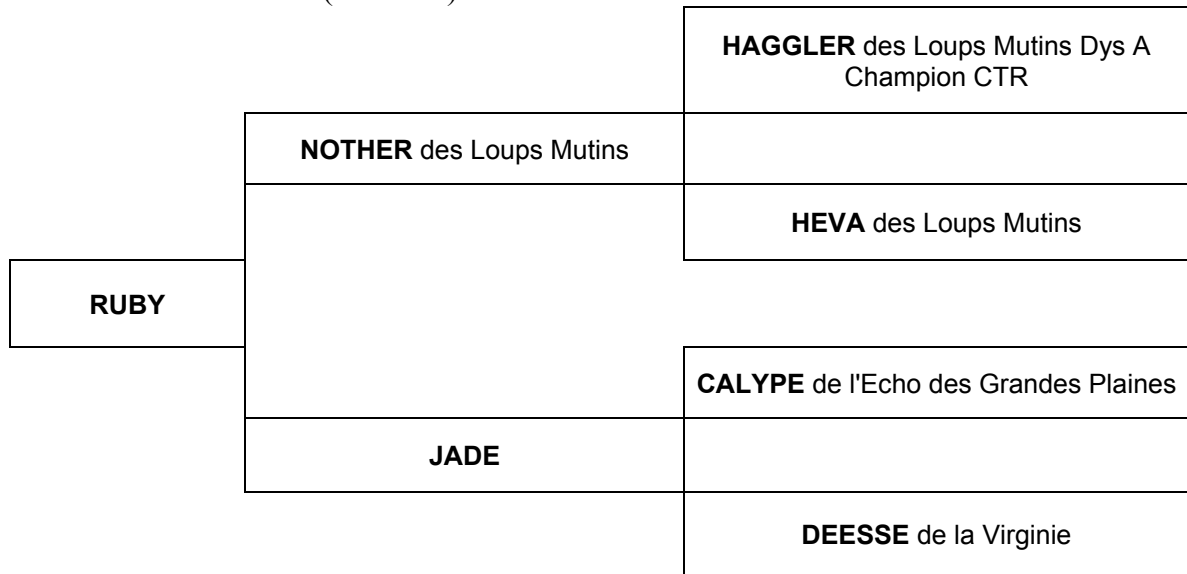

PEDIGREE DE RUBY (Malinois)